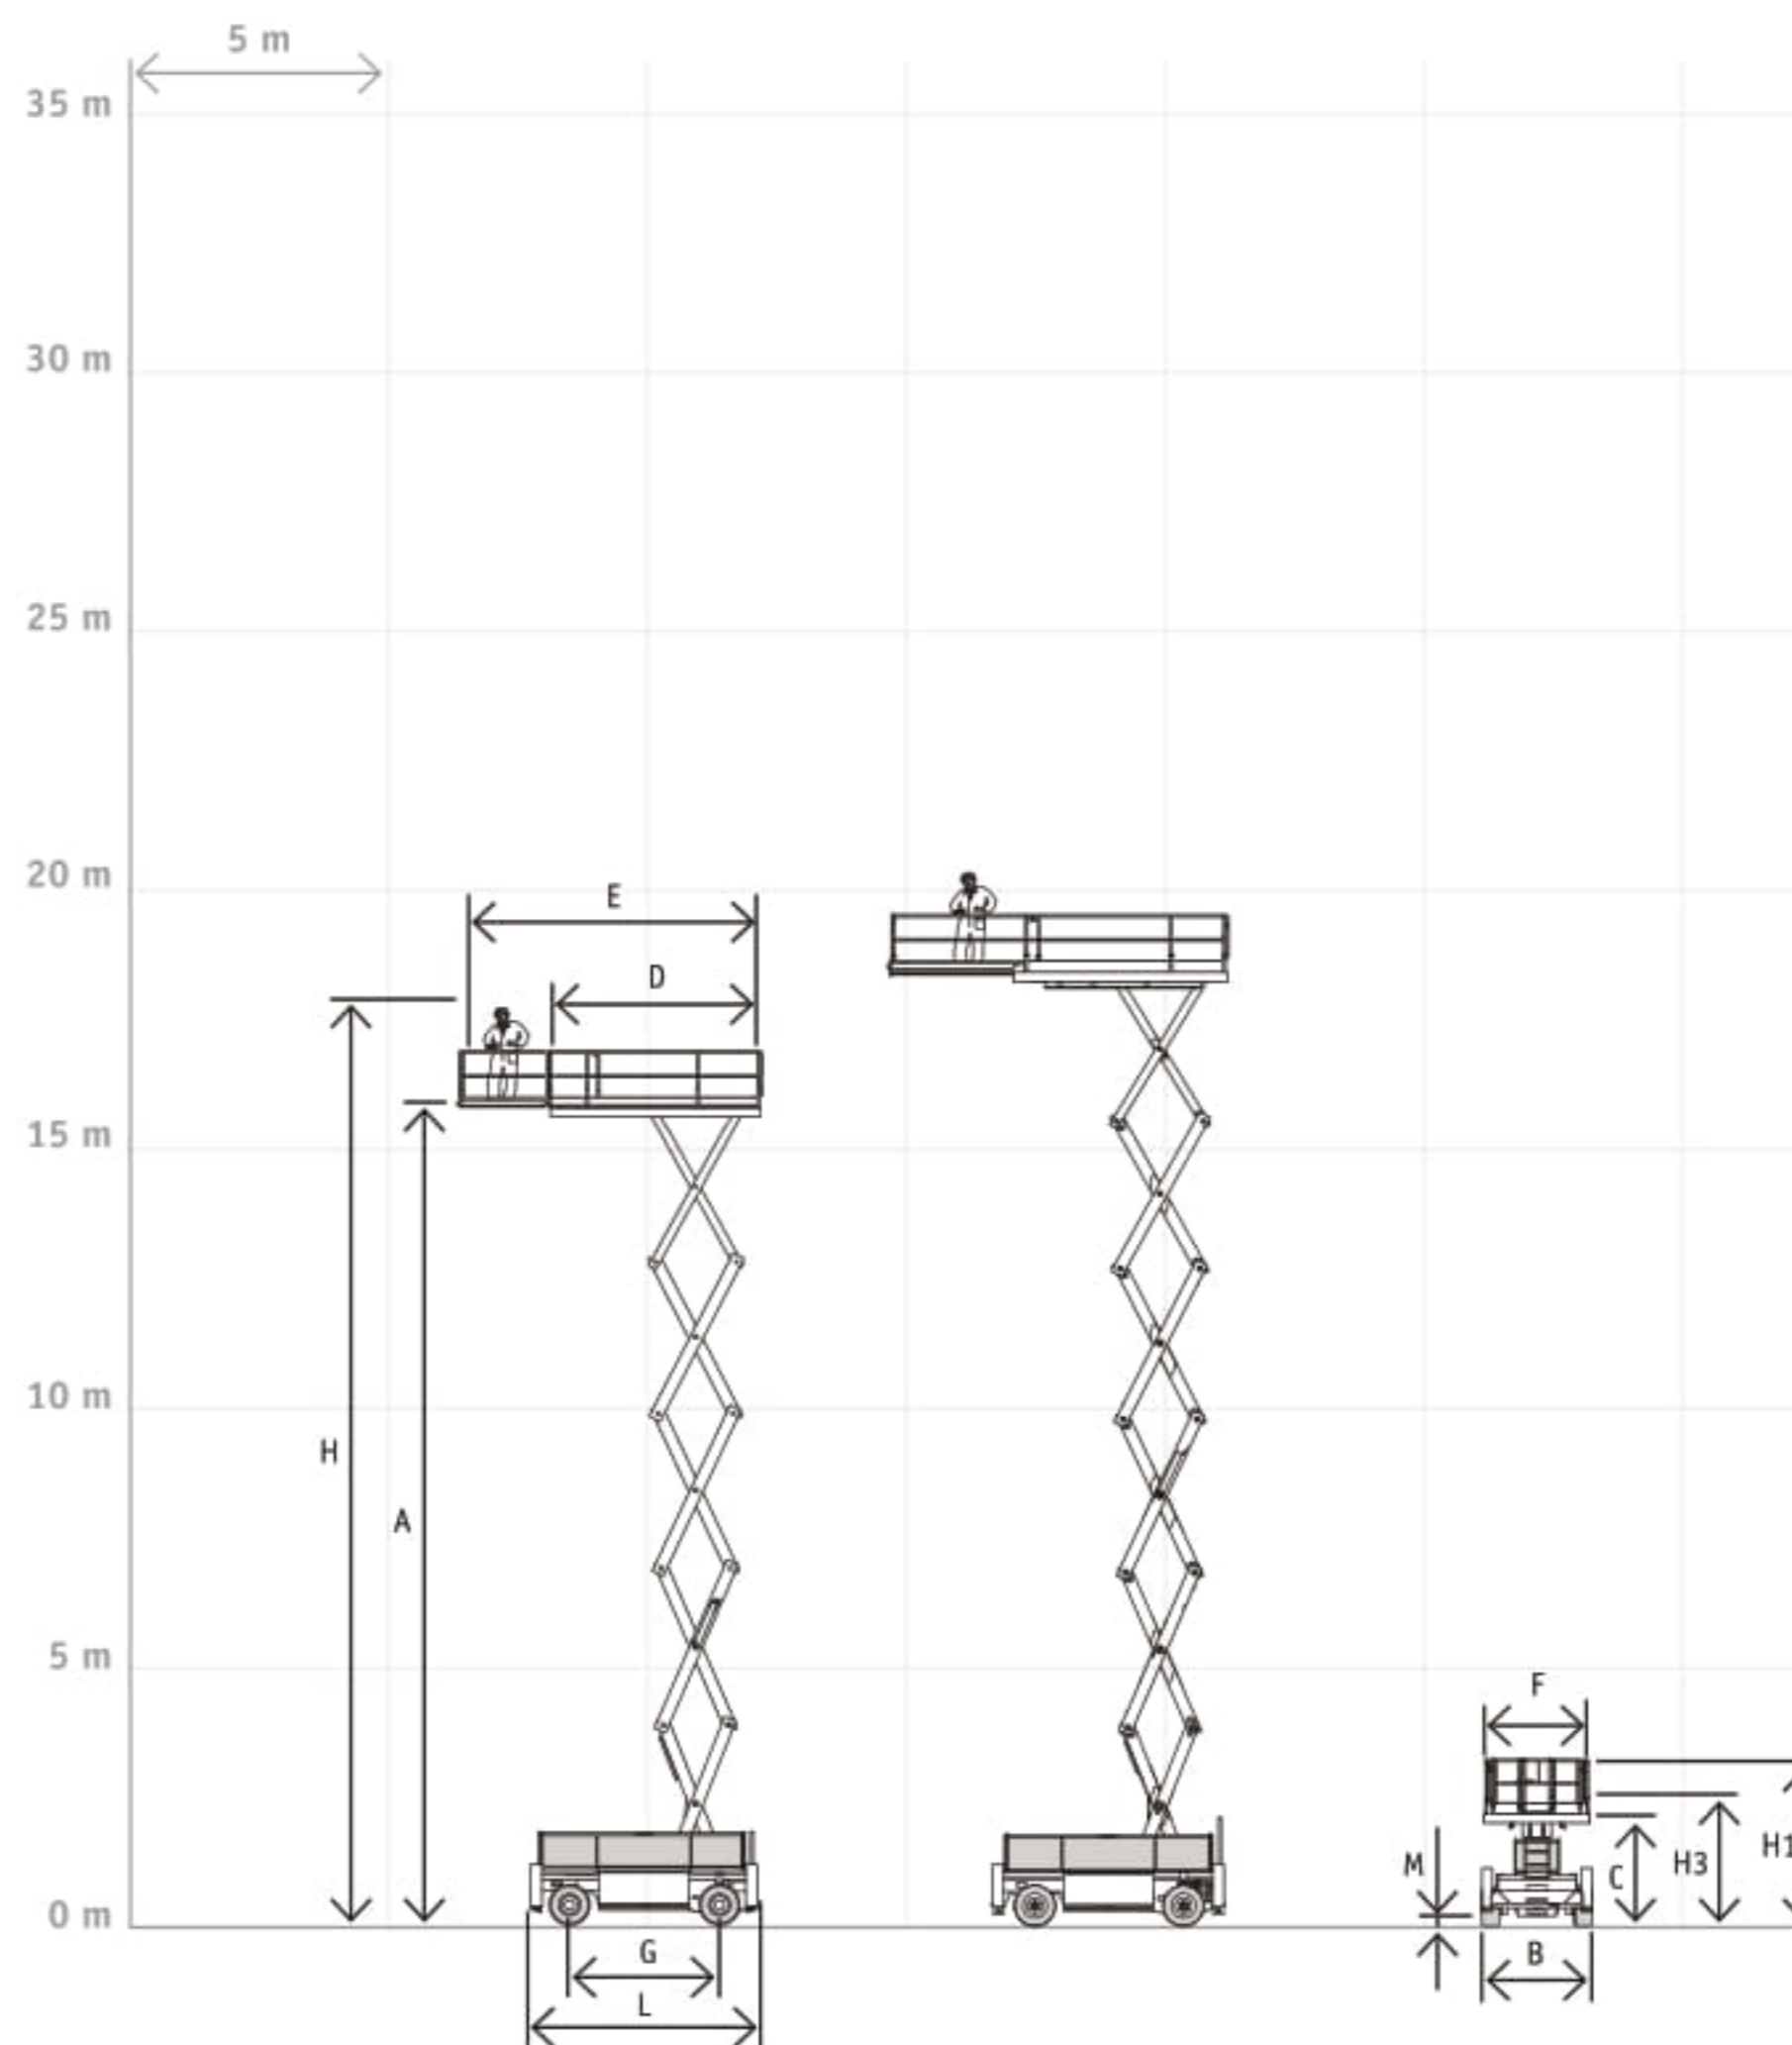

DIESEL 4WD

COMBISTAR B-165/B-195
KENMERKEN / FEATURES / MARKMALE

	B-165DL25 4WD/P/N	B-195DL25 4WD/P/N
H (max.)	± 18,50 m	± 21,50 m
A (max.)	± 16,50 m	± 19,50 m
C (min.)	2,23 m	2,49 m
DxF (min.)	4,50 x 2,30 m	4,50 x 2,30 m
ExF (max.)	7,00 x 2,30 m	7,00 x 2,30 m
H1	3,39 m	3,65 m
H3	2,62 m	2,88 m
LxB	4,84 x 2,44 m	4,84 x 2,44 m
G	3,08 m	3,08 m
M	165 mm	165 mm
∅ D	± 4,90 m	± 4,90 m
 (max.)	1000 kg (2 pers. + 840kg)	750 kg (2 pers. + 590kg)
 (max.)	1000 kg (2 pers. + 840kg)	750 kg (2 pers. + 590kg)
 (sec.)	72/48 sec.	95/45 sec.
	3,2 km/h	2,8 km/h
	0,5 km/h	0,5 km/h
	33 x 15,5 - 16,5	33 x 15,5 - 16,5
 (max.)	± 30%	± 30%
	Hatz 3L41C (Silent pack)	Hatz 3L41C (Silent pack)
	11.390 kg	11.990 kg